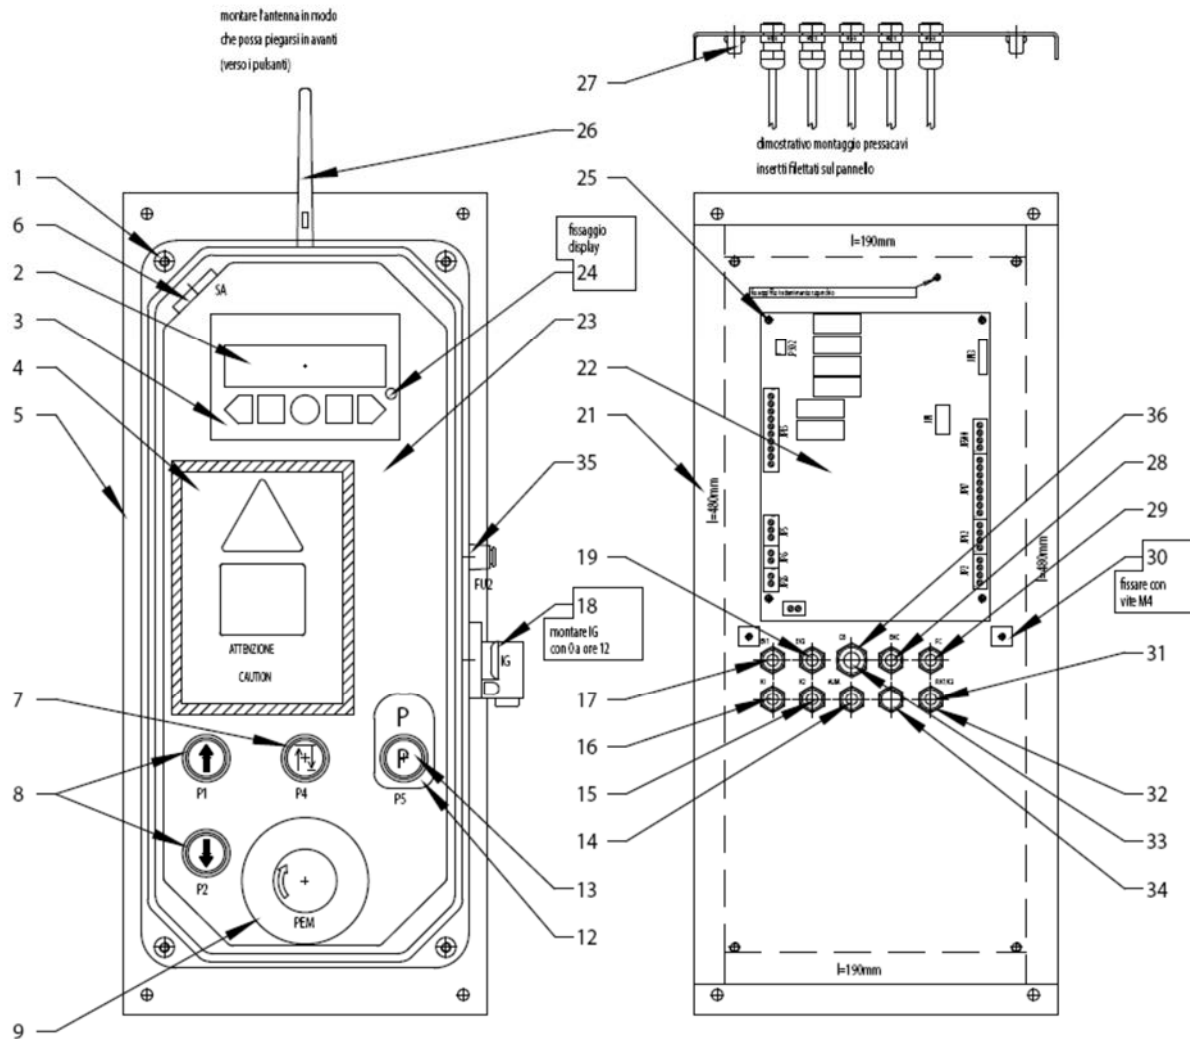

TAV 5

TAV 5

NR	ARTIKELCODE	OMSCHRIJVING	DESCRIPTION
1	RA206128	SCHROEF M6x30	SCREW
	RA052615510	BUS	BUSH
2	RA19690	DISPLAY	DISPLAY
3	RA10690	KEYBOARD	KEYBOARD
4	RA999919390	WAARSCHUWINGSSTICKER	LABEL
5	RA052715330	MONTAGEPLAAT	PLATE
6	RA569046	ZOEMER	BUZZER
7	RA517056AS1	DRUKKNOP ENKELE KOLOM	PUSH BUTTON ASS.BLY
8	RA517165AS	DRUKKNOP HEFFEN DALEN	PUSH BUTTON ASS.BLY
9	RA517171AS	NOODSTOPKNOP	EMERG. BUTTON ASS.BLY
10			
11			
12	RA052613700	STICKER "P"	LABEL
13	RA517169AS1	DRUKKNOP PARKEERSTAND	PUSH BUTTON ASS.BLY
14	RA052765220	VOEDINGSKABEL	CABLE
15	RA052765210	KABEL K2	CABLE ASS.BLY
16	RA052765200	KABEL K1	CABLE ASS.BLY
17	RA052765180	KABEL EV1	CABLE ASS.BLY
18	RA518282	HOOFDSCHAKELAAR 12A 2P	SWITCH
	RA518283	STICKER 48X48	STICKER
19	RA052765190	KABEL EV2	CABLE ASS.BLY
20			
21	RA412077	ZACHTE STICKER	"MOUSSE" STICKER
22	RA19500A	HOOFD PRINTPLAAT	ELECTRONIC CARD
23	RA052665251	DEKSEL	COVER
24	RA220052	SCHROEF	SCREW
25	RA569012	BUS	SPACER
26	RA19663	ANTENNE	AERIAL
27	RA251107	SCHROEFDRAAD 9203A/M6/8Z	THREADED INSERT
28	RA052765350	KABEL ENCODER	ENCODER
29	RA052765240	KABEL FC1	CABLE ASS.BLY
	RA052765250	KABEL FC1	CABLE ASS.BLY
30	RA599090	STICKER	SUPPORT STICKER
31	RA052765230	KABEL K1/K2	CABLE ASS.BLY
32	RA599428	WARTEL M12X1,5	CABLE GRIPPER
	RA599431	MOER M12X1,5	RING NUT
33	RA052665380	KABEL BATTERIJLADER	CABLE
34	RA599431	WARTEL M12X1,5	RING NUT
	RA599434	PLUG M12X1,5	PLUG
35	RA515044	ZEKERINGHOUDER	SUPPORT FUSE
	OB380-10A	ZEKERING 5X20T 10A 250V	FUSE
36	OB331-009	WARTEL PG9	CABLE GRIPPER
	OB332-009	MOER PG9	RING NUT