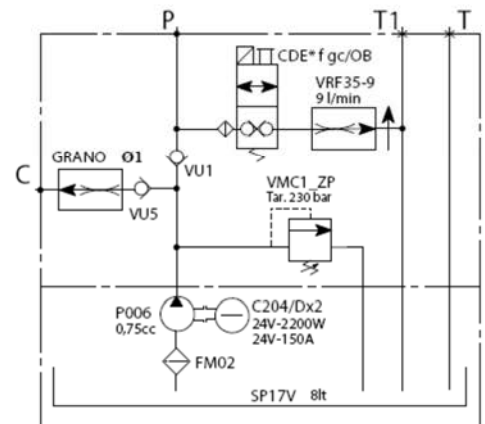

TAV 6

TAV 6

NR	ARTIKELCODE	OMSCHRIJVING	DESCRIPTION
1	RA052670400	HYDR.BLOK KEL10	MANIFOLD
2	RA052670110	PLUG	PLUG
3	RA052670120	O-RING NBR 70SH.112.00X3.0	R-RING
4	RA052670620	VENTIEL	VALVE
5	RA052670340	VENTIEL	VALVE
6	RA052670410	DAALVENTIEL EL.VE2-NC-DT-EM Ø12,7 DC	VALVE
7	RA052670430	SPOEL 24VRAC N-H13	SOLENOID VALVE
8	RA052670420	VENTIEL	VALVE
9	RA052670180	PLUG ¼ M10	PLUG
10	RA052670380	VENTIEL VU5	VALVE
11	RA052670190	PLUG 1/4" M6	PLUG
12	RA052670200	SCHROEF	SCREW
13	RA401031	O-RING 2037	O-RING
14	RA401105	O-RING 3106	O-RING
15	RA401136	O-RING 2087	O-RING
16	RA052670630	FLENS	FLANGE
17	RA052670640	POMP	PUMP
18	RA052670650	AANZUIGBUIS	TUBO
19	RA052670590	FILTER G3/8F	FILTER
20	RA049470090	PIJP M12X1	TUBO
21	RA052670660	TANK	TANK
22	RA052670390	PLUG	PLUG
23	RA052670270	BEVESTIGINGSKLEM	BRACKET
24	RA052670270	BEVESTIGINGSKLEM	BRACKET
25	RA052670470	MOER	NUT
26	RA052670670	KOPPELING	JOINT
27	RA052670490	MOTOR	MOTOR
28	RA052670500	RELAIS	RELAY
29	RA052670290	PLUG	PLUG
30	RA052670330	PLUG	PLUG
	RA324438	COMPLETE HYDR.GROEP	HYDR. POWER PACK