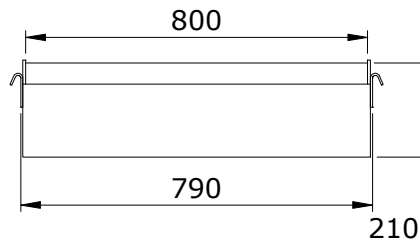

BJ-HPJ20
BJ-MPJ20

BJ-HPJ28
BJ-MPJ28

Accessories / Zubehör / Accessoires:

--	--	--

Technical specifications / Technische Spezifikationen / Technische specificaties:

			BJ-HPJ20	BJ-MPJ20	BJ-HPJ28	BJ-MPJ28
Capacity	Tragfähigkeit	Hefvermogen	2.000 kg	2.000 kg	2.800 kg	2.800 kg
Lifting height	Hubhöhe	Hefhoogte	205 mm	205 mm	205 mm	205 mm
Lifting time	Hebezeit	Heftijd	Variable / Variabel	12 sec	Variable / Variabel	19 sec
Descent time	Absenkzeit	Daaltijd	-	12 sec	-	19 sec
Noise level	Lärmpegel	Geluidsniveau	-	-	-	-
Working temp.	Arbeitstemp.	Werktemp.	-	-	-	-
Working envir.	Arbeitsumgeb.	Werkomgeving	-	-	-	-
Pressure	Druck	Druk	-	8,5 bar	-	8,5 bar
Color	Farbe	Kleur	Ral9011 - 1023	Ral9011 - 1023	Ral9011 - 1023	Ral9011 - 1023
CE number	CE Nummer	CE nummer	Self certificate	Self certificate	Self certificate	Self certificate

Packing/Verpackung/Verpakking:

**BJ-HPJ20
BJ-MPJ20:**

87 Kg

**BJ-HPJ28
BJ-MPJ28:**

113 Kg