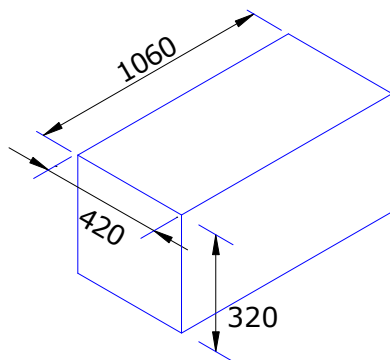

BJ-HPJ20
BJ-MPJ20

BJ-HPJ28
BJ-MPJ28

Accessories / Zubehör / Accessoires:

--	--	--

Technical specifications / Technische Spezifikationen / Technische specificaties:

			BJ-HPJ20	BJ-MPJ20	BJ-HPJ28	BJ-MPJ28
Capacity	Tragfähigkeit	Hefvermogen	2.000 kg	2.000 kg	2.800 kg	2.800 kg
Lifting height	Hubhöhe	Hefhoogte	205 mm	205 mm	205 mm	205 mm
Lifting time	Hebezeit	Heftijd	Variable / Variabel	12 sec	Variable / Variabel	19 sec
Descent time	Absenkzeit	Daaltijd	-	12 sec	-	19 sec
Noise level	Lärmpegel	Geluidsniveau	-	-	-	-
Working temp.	Arbeitstemp.	Werktemp.	-	-	-	-
Working envir.	Arbeitsumgeb.	Werkomgeving	-	-	-	-
Pressure	Druck	Druk	-	8,5 bar	-	8,5 bar
Color	Farbe	Kleur	Ral9011 - 1023	Ral9011 - 1023	Ral9011 - 1023	Ral9011 - 1023
CE number	CE Nummer	CE nummer	Self certificate	Self certificate	Self certificate	Self certificate

Packing/Verpackung/Verpakking:

**BJ-HPJ20
BJ-MPJ20:**

87 Kg

**BJ-HPJ28
BJ-MPJ28:**

113 Kg