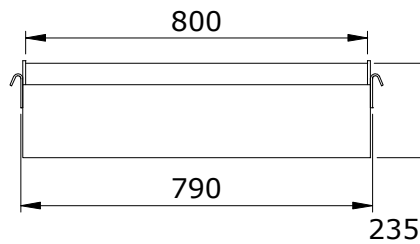

BJ-HPJ20
BJ-MPJ20

BJ-HPJ28
BJ-MPJ28

Accessories / Zubehör / Accessoires:

--	--	--

Technical specifications / Technische Spezifikationen / Technische specificaties:

			BJ-HPJ20	BJ-MPJ20	BJ-HPJ28	BJ-MPJ28
Capacity	Tragfähigkeit	Hefvermogen	2.000 kg	2.000 kg	2.800 kg	2.800 kg
Lifting height	Hubhöhe	Hefhoogte	205 mm	205 mm	205 mm	205 mm
Lifting time	Hebezeit	Heftijd	Variable / Variabel	12 sec	Variable / Variabel	19 sec
Descent time	Absenkzeit	Daaltijd	-	12 sec	-	19 sec
Noise level	Lärmpegel	Geluidsniveau	-	-	-	-
Working temp.	Arbeitstemp.	Werktemp.	-	-	-	-
Working envir.	Arbeitsumgeb.	Werkomgeving	-	-	-	-
Pressure	Druck	Druk	-	8,5 bar	-	8,5 bar
Color	Farbe	Kleur	Ral9011 - 1023	Ral9011 - 1023	Ral9011 - 1023	Ral9011 - 1023
CE number	CE Nummer	CE nummer	Self certificate	Self certificate	Self certificate	Self certificate

Packing/Verpackung/Verpakking:

**BJ-HPJ20
BJ-MPJ20:**

87 Kg

**BJ-HPJ28
BJ-MPJ28:**

113 Kg