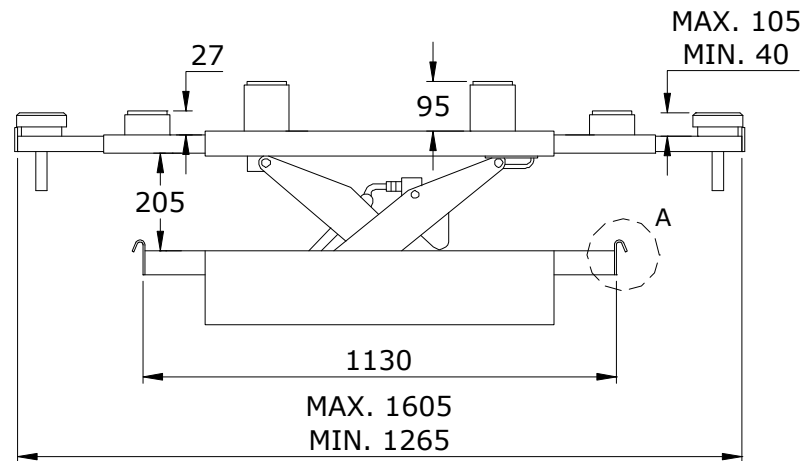

BJ-HPJ20
BJ-MPJ20

BJ-HPJ28
BJ-MPJ28

Accessories / Zubehör / Accessoires:

--	--	--

Technical specifications / Technische Spezifikationen / Technische specificaties:

			BJ-HPJ20	BJ-MPJ20	BJ-HPJ28	BJ-MPJ28
Capacity	Tragfähigkeit	Hefvermogen	2.000 kg	2.000 kg	2.800 kg	2.800 kg
Lifting height	Hubhöhe	Hefhoogte	205 mm	205 mm	205 mm	205 mm
Lifting time	Hebezeit	Heftijd	Variable / Variabel	12 sec	Variable / Variabel	19 sec
Descent time	Absenkzeit	Daaltijd	-	12 sec	-	19 sec
Noise level	Lärmpegel	Geluidsniveau	-	-	-	-
Working temp.	Arbeitstemp.	Werktemp.	-	-	-	-
Working envir.	Arbeitsumgeb.	Werkomgeving	-	-	-	-
Pressure	Druck	Druk	-	8,5 bar	-	8,5 bar
Color	Farbe	Kleur	Ral9011 - 1023	Ral9011 - 1023	Ral9011 - 1023	Ral9011 - 1023
CE number	CE Nummer	CE nummer	Self certificate	Self certificate	Self certificate	Self certificate

Packing/Verpackung/Verpakking:

**BJ-HPJ20
BJ-MPJ20:**

87 Kg

**BJ-HPJ28
BJ-MPJ28:**

113 Kg