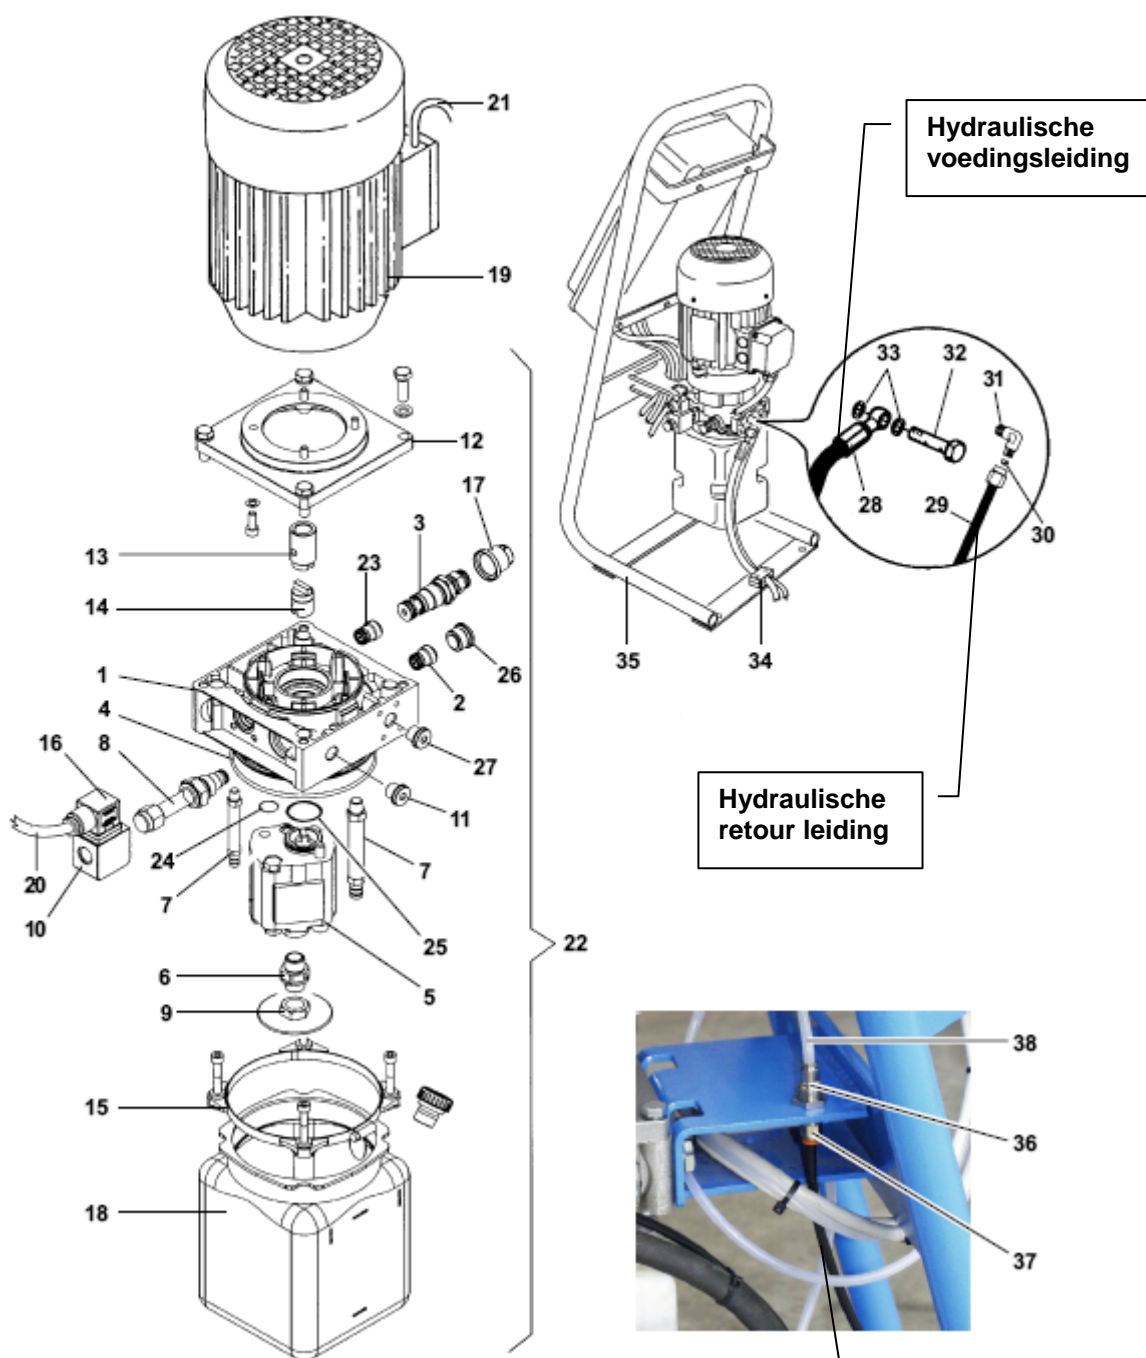

# AUTEC ALR2008 - HYDRAULISCHE CILINDER

## AUTEC ALR2008 - HYDRAULISCHE PUMP UNIT

Hydraulische voedingsleiding

Hydraulische retour leiding

Luchtleiding

- 28 = 150560010
- 29 = 058060240 of 058460100  
(dit zijn twee dezelfde typen slangen, maar met verschillende lengtes. Eerst bekijken welke het beste waar past)
- 30 zit in 31
- 31 = 305013
- 32 = 15010520RG
- 33 = 399008
- 36 = 325056
- 37 = 309001
- 38 = 15010596