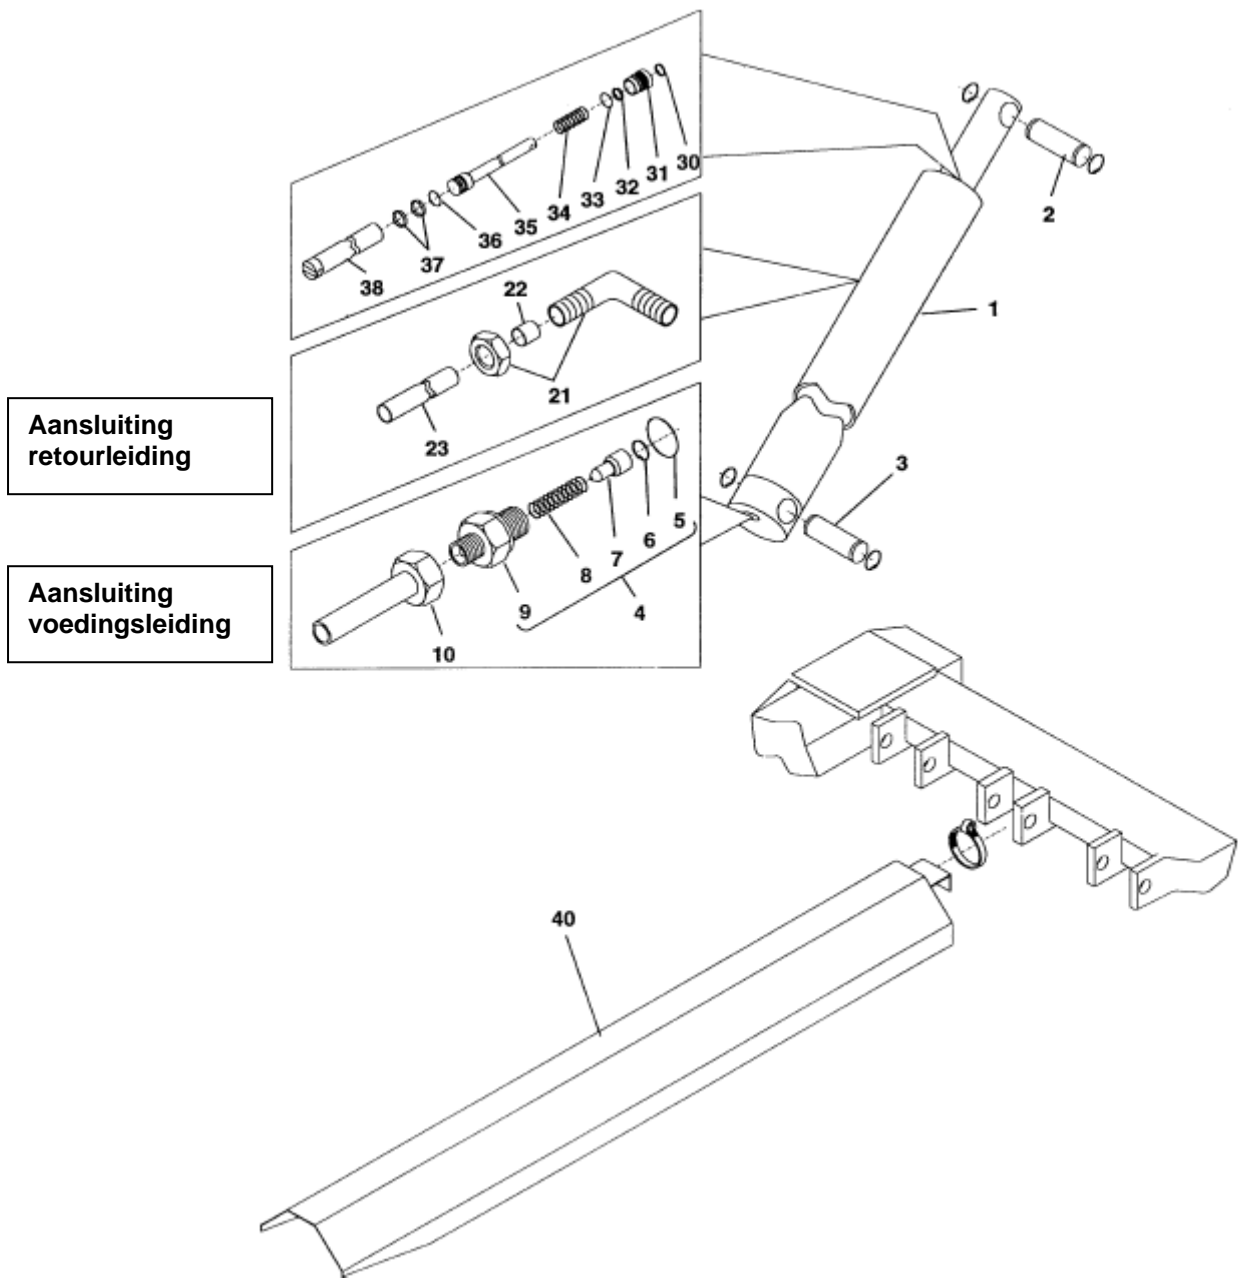

# AUTEC ALR2008 - HYDRAULISCHE CILINDER

## AUTEC ALR2008 - HYDRAULISCHE PUMP UNIT

Hydraulische voedingsleiding

Hydraulische retour leiding

Luchtleiding

- 28 = 150560010
- 29 = 058060240 of 058460100  
(dit zijn twee dezelfde typen slangen, maar met verschillende lengtes. Eerst bekijken welke het beste waar past)
- 30 zit in 31
- 31 = 305013
- 32 = 15010520RG
- 33 = 399008
- 36 = 325056
- 37 = 309001
- 38 = 15010596